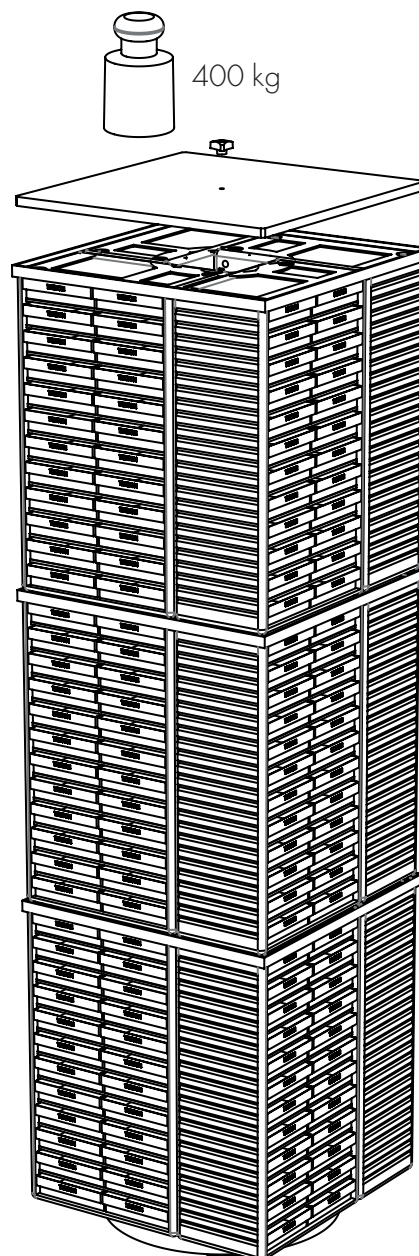

FI	Pyörivä teline PTP-5, 12-550
EN	Spacemiser PTP-5, 12-550

1		M6	2 x
2		M6	1 x